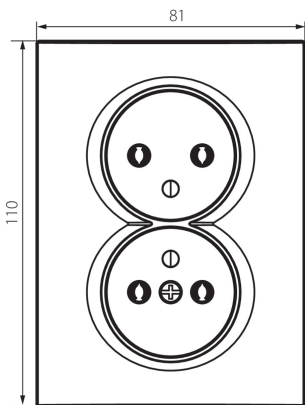

25212 LOGI 02-1261-143 sr

Французька подвійна розетка комплектна

5905339252128

ЗАГАЛЬНІ ДАНІ:

Колір: срібний

Місце монтажу: для вбудовування в стіні

Ширина (мм): 81

Висота (мм): 110

Średnica puszki montażowej: 68

Głębokość montażu: 25

Кількість розеток: 2

ТЕХНІЧНІ ХАРАКТЕРИСТИКИ:

Номинальна напруга (V): 250 AC

Номинальний струм (A): 16

Клас захисту від ураження електричним струмом: I

Materiał styków: CuZn70

Вага нетто одиниці [г]: 102

Граматура [г]: 118.75

Довжина споживчої упаковки [см]: 10

Ширина споживчої упаковки [см]: 5

Висота споживчої упаковки [см]: 18

Вага коробки [кг]: 14.25

Ширина коробки [см]: 25

Висота коробки [см]: 52.5

Довжина коробки [см]: 52

Обсяг коробки [м³]: 0.06825

25212 LOGI 02-1261-143 sr

Французька подвійна розетка комплектна