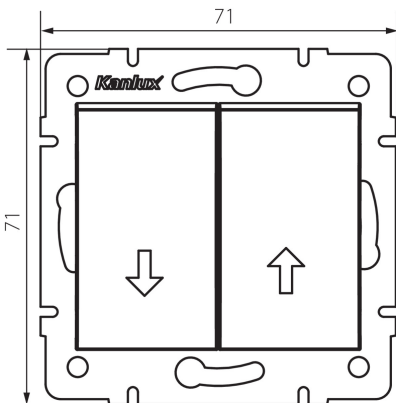

25217 LOGI 02-1310-143 sr

жалюзейвий електророз'єм

5905339252173

ЗАГАЛЬНІ ДАНІ:

Колір: срібний

Місце монтажу: для вбудовування в стіні

Підсвічування: ні

Ширина (мм): 71

Висота (мм): 71

Średnica puszki montażowej: 60

Głębokość montażu: 25

ТЕХНІЧНІ ХАРАКТЕРИСТИКИ:

Номинальна напруга (V): 250 AC

Materiał styków: CuZn70

Тип затиску: гвинтова клемма

Матеріал: ABS

Кількість важелів: 2

Номинальний струм (A): 10

Ступінь IP: 20

ДАНІ ЛОГІСТИКИ:

Як упаковано: 10

Кількість штук в проміжній упаковці: 10

Кількість штук у груповій упаковці: 120

Вага нетто одиниці [г]: 74

Граматура [г]: 86.33

Довжина споживчої упаковки [см]: 10

Ширина споживчої упаковки [см]: 4

Висота споживчої упаковки [см]: 14

Вага коробки [кг]: 10.3596

Ширина коробки [см]: 25.5

Висота коробки [см]: 32

Довжина коробки [см]: 44