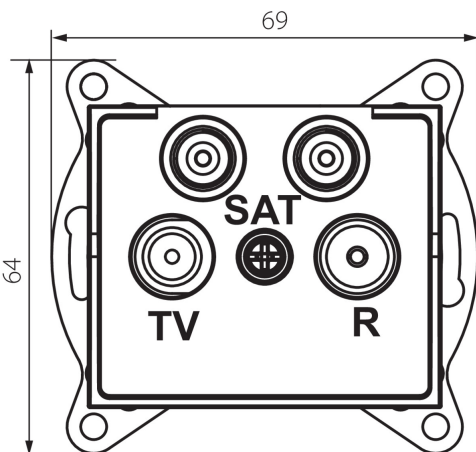

## 25223 LOGI 02-1590-043 sr

гніздо RTV-2xSAT кінцеве

5905339252234

### ЗАГАЛЬНІ ДАНІ:

**Колір:** срібний

**Місце монтажу:** для вбудовування в стіні

**Ширина (мм):** 69

**Висота (мм):** 64

**Średnica puszki montażowej:** 60

**Кількість розеток:** 4

### ТЕХНІЧНІ ХАРАКТЕРИСТИКИ:

**Тип розеток:** роз'єм тв-2хспут кінцевий

**Матеріал:** ABS