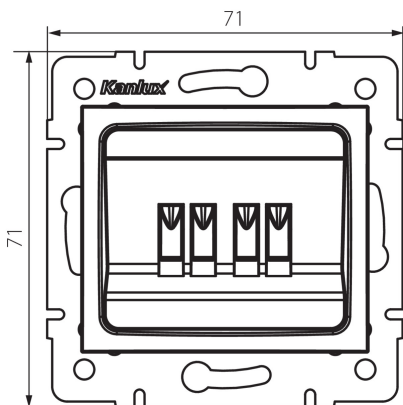

## 25233 LOGI 02-1820-043 sr

подвійний роз'єм для навушників

5905339252333

### ЗАГАЛЬНІ ДАНІ:

**Колір:** срібний

**Місце монтажу:** для вбудовування в стіні

**Ширина (мм):** 71

**Висота (мм):** 71

**Średnica puszki montażowej:** 60

**Кількість розеток:** 2

**Ширина споживчої упаковки [см]:** 4.5

**Висота споживчої упаковки [см]:** 14

**Вага коробки [кг]:** 9.2004

**Ширина коробки [см]:** 25.5

**Висота коробки [см]:** 32

**Довжина коробки [см]:** 44

**Обсяг коробки [м³]:** 0.035904