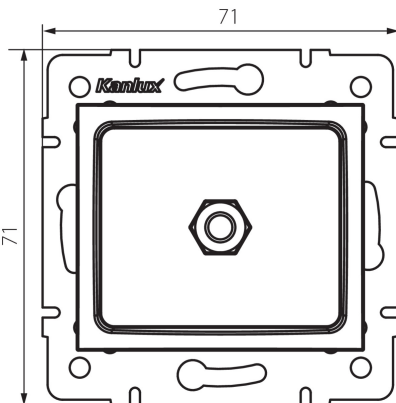

25234 LOGI 02-1830-043 sr

Гніздо еквіпотенційне

5905339252340

ЗАГАЛЬНІ ДАНІ:

Колір: срібний

Місце монтажу: для вбудовування в стіні

Ширина (мм): 71

Висота (мм): 71

Średnica puszki montażowej: 60

Кількість розеток: 1

ТЕХНІЧНІ ХАРАКТЕРИСТИКИ:

Матеріал: ABS

ДАНІ ЛОГІСТИКИ:

Як упаковано: 10

Кількість штук в проміжній упаковці: 10

Кількість штук у груповій упаковці: 120

Вага нетто одиниці [г]: 64

Граматура [г]: 76.67

Довжина споживчої упаковки [см]: 9

Ширина споживчої упаковки [см]: 5

Висота споживчої упаковки [см]: 15

Вага коробки [кг]: 9.2004

Ширина коробки [см]: 25.5

Висота коробки [см]: 32

Довжина коробки [см]: 44

Обсяг коробки [м³]: 0.035904