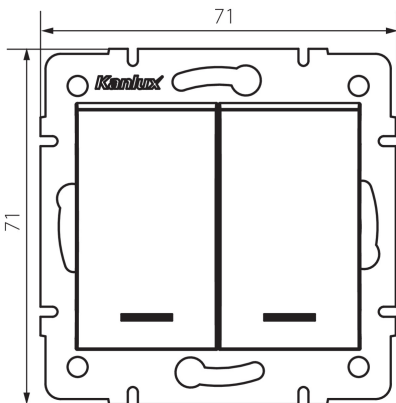

25248 LOGI 02-1023-141 gr

електророз'єм подвійний з LED

5905339252487

ЗАГАЛЬНІ ДАНІ:

Колір: графітний

Місце монтажу: для вбудовування в стіні

Підсвічування: так

Ширина (мм): 71

Висота (мм): 71

Średnica puszki montażowej: 60

Głębokość montażu: 25

ТЕХНІЧНІ ХАРАКТЕРИСТИКИ:

Номинальна напруга (V): 250 AC

Materiał styków: CuZn70

Тип затиску: гвинтова клемма

Матеріал: ABS

Кількість важелів: 2

Номинальний струм (A): 10

Ступінь IP: 20

ДАНІ ЛОГІСТИКИ:

Як упаковано: 10

Кількість штук в проміжній упаковці: 10

Кількість штук у груповій упаковці: 120

Вага нетто одиниці [г]: 74

Обсяг коробки [м³]: 0.035904

25248 LOGI 02-1023-141 gr

електророз'єм подвійний з LED