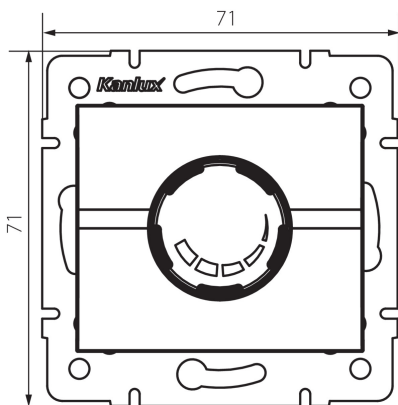

25260 LOGI 02-1160-141 gr

Поворотний диммер 500 Вт з фільтром

5905339252609

ЗАГАЛЬНІ ДАНІ:

Колір: графітний
Місце монтажу: для вбудовування в стіні
Місце використання: всередині
Ширина (мм): 71
Висота (мм): 71
Głębokość montażu: 60

ТЕХНІЧНІ ХАРАКТЕРИСТИКИ:

Номинальна напруга (В): 250 AC
Номинальна частота (Гц): 50
Номинальна потужність (Вт): 500
Клас захисту від ураження електричним струмом: II
Тип затиску: гвинтова клемма
Матеріал: ABS
Ступінь IP: 20

ДАНІ ЛОГІСТИКИ:

Як упаковано: 10
Кількість штук в проміжній упаковці: 10
Кількість штук у груповій упаковці: 120
Вага нетто одиниці [г]: 100
Граматура [г]: 118.67
Довжина споживчої упаковки [см]: 10
Ширина споживчої упаковки [см]: 7
Висота споживчої упаковки [см]: 15
Вага коробки [кг]: 14.2404
Ширина коробки [см]: 36.5
Висота коробки [см]: 32
Довжина коробки [см]: 48.5
Обсяг коробки [м³]: 0.056648