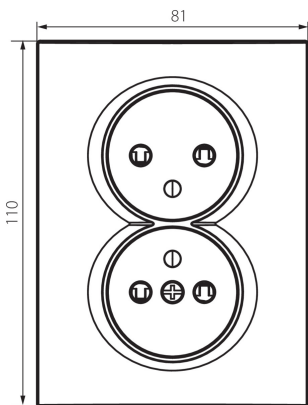

25270 LOGI 02-1260-141 gr

Французька подвійна розетка комплектна з захистом контактів

5905339252708

ЗАГАЛЬНІ ДАНІ:

Колір: графітний
Місце монтажу: для вбудовування в стіні
Захист контактів: так
Ширина (мм): 81
Висота (мм): 110
Średnica puszki montażowej: 68
Głębokość montażu: 25
Кількість розеток: 2

ТЕХНІЧНІ ХАРАКТЕРИСТИКИ:

Номинальна напруга (V): 250 AC
Номинальний струм (A): 16
Клас захисту від ураження електричним струмом: I
Materiał styków: CuZn70
Тип заземлення: типу e
Тип затиску: гвинтова клемма
Матеріал: ABS
Ступінь IP: 20

ДАНІ ЛОГІСТИКИ:

Як упаковано: 10
Кількість штук в проміжній упаковці: 10
Кількість штук у груповій упаковці: 120
Вага нетто одиниці [г]: 106
Граматура [г]: 122.75
Довжина споживчої упаковки [см]: 10
Ширина споживчої упаковки [см]: 5
Висота споживчої упаковки [см]: 18
Вага коробки [кг]: 14.73
Ширина коробки [см]: 25
Висота коробки [см]: 52.5
Довжина коробки [см]: 52
Обсяг коробки [м³]: 0.06825