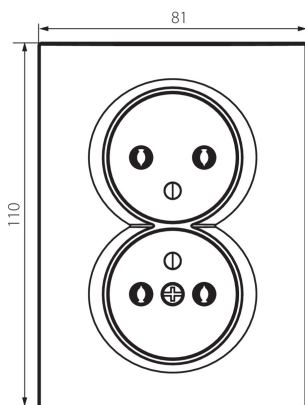

25271 LOGI 02-1261-141 gr

Французька подвійна розетка комплектна

5905339252715

ЗАГАЛЬНІ ДАНІ:

Колір: графітний
Місце монтажу: для вбудовування в стіні
Ширина (мм): 81
Висота (мм): 110
Średnica puszki montażowej: 68
Głębokość montażu: 25
Кількість розеток: 2

ТЕХНІЧНІ ХАРАКТЕРИСТИКИ:

Номинальна напруга (V): 250 AC
Номинальний струм (A): 16
Клас захисту від ураження електричним струмом: I
Materiał styków: CuZn70
Тип заземлення: типу e
Тип затиску: гвинтова клемма
Матеріал: ABS
Ступінь IP: 20

ДАНІ ЛОГІСТИКИ:

Як упаковано: 10
Кількість штук в проміжній упаковці: 10
Кількість штук у груповій упаковці: 120
Вага нетто одиниці [г]: 102
Граматура [г]: 118.75
Довжина споживчої упаковки [см]: 10
Ширина споживчої упаковки [см]: 5
Висота споживчої упаковки [см]: 18
Вага коробки [кг]: 14.25
Ширина коробки [см]: 25
Висота коробки [см]: 52.5
Довжина коробки [см]: 52
Обсяг коробки [м³]: 0.06825

25271 LOGI 02-1261-141 gr

Французька подвійна розетка комплектна