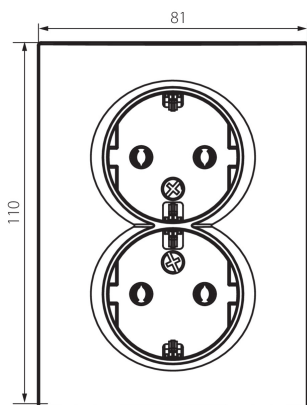

25272 LOGI 02-1270-141 gr

гніздо живлення подвійне Schuko, повне

5905339252722

ЗАГАЛЬНІ ДАНІ:

Колір: графітний
Місце монтажу: для вбудовування в стіні
Ширина (мм): 81
Висота (мм): 110
Średnica puszki montażowej: 68
Głębokość montażu: 25
Кількість розеток: 2

ТЕХНІЧНІ ХАРАКТЕРИСТИКИ:

Номинальна напруга (V): 250 AC
Номинальний струм (A): 16
Клас захисту від ураження електричним струмом: I
Materiał styków: CuZn70
Тип заземлення: тип f
Тип затиску: гвинтова клемма
Матеріал: ABS
Ступінь IP: 20

ДАНІ ЛОГІСТИКИ:

Як упаковано: 10
Кількість штук в проміжній упаковці: 10
Кількість штук у груповій упаковці: 120
Вага нетто одиниці [г]: 104
Граматура [г]: 119.58
Довжина споживчої упаковки [см]: 10
Ширина споживчої упаковки [см]: 5
Висота споживчої упаковки [см]: 18
Вага коробки [кг]: 14.3496
Ширина коробки [см]: 25
Висота коробки [см]: 52.5
Довжина коробки [см]: 52
Обсяг коробки [м³]: 0.06825