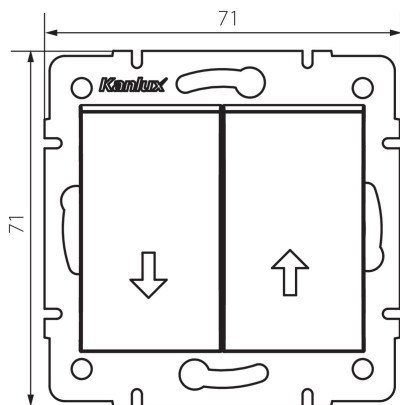

## 25276 LOGI 02-1310-141 gr

жалюзейвий електророз'єм

5905339252760

### ЗАГАЛЬНІ ДАНІ:

**Колір:** графітний  
**Місце монтажу:** для вбудовування в стіні  
**Підсвічування:** ні  
**Ширина (мм):** 71  
**Висота (мм):** 71  
**Średnica puszki montażowej:** 60  
**Głębokość montażu:** 25

### ТЕХНІЧНІ ХАРАКТЕРИСТИКИ:

**Номинальна напруга (В):** 250 AC  
**Materiał styków:** CuZn70  
**Тип затиску:** гвинтова клемма  
**Матеріал:** ABS  
**Кількість важелів:** 2  
**Номинальний струм (АХ):** 10  
**Ступінь IP:** 20