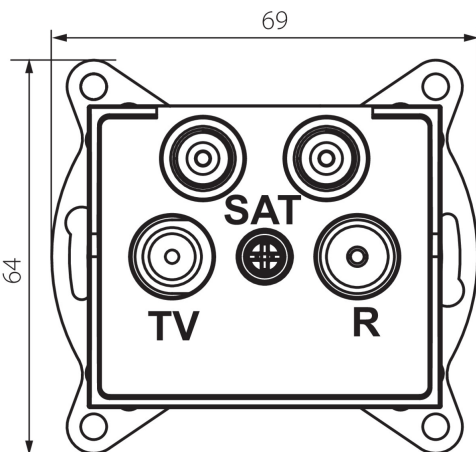

25282 LOGI 02-1590-041 gr

гніздо RTV-2xSAT кінцеве

5905339252821

ЗАГАЛЬНІ ДАНІ:

Колір: графітний

Місце монтажу: для вбудовування в стіні

Ширина (мм): 69

Висота (мм): 64

Średnica puszki montażowej: 60

Кількість розеток: 4

ТЕХНІЧНІ ХАРАКТЕРИСТИКИ:

Тип розеток: роз'єм тв-2хспут кінцевий

Матеріал: ABS

ДАНІ ЛОГІСТИКИ:

Як упаковано: 10

Кількість штук в проміжній упаковці: 10

Кількість штук у груповій упаковці: 120

Вага нетто одиниці [г]: 96

Граматура [г]: 108.58

Довжина споживчої упаковки [см]: 10

Ширина споживчої упаковки [см]: 4

Висота споживчої упаковки [см]: 14

Вага коробки [кг]: 13.0296

Ширина коробки [см]: 25.5

Висота коробки [см]: 32

Довжина коробки [см]: 44

Обсяг коробки [м³]: 0.035904