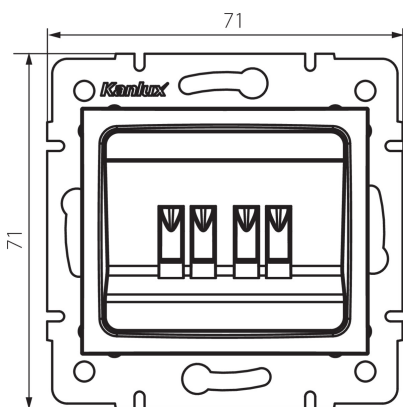

## 25292 LOGI 02-1820-041 gr

подвійний роз'єм для навушників

5905339252920

### ЗАГАЛЬНІ ДАНІ:

**Колір:** графітний  
**Місце монтажу:** для вбудовування в стіні  
**Ширина (мм):** 71  
**Висота (мм):** 71  
**Średnica puszki montażowej:** 60  
**Кількість розеток:** 2