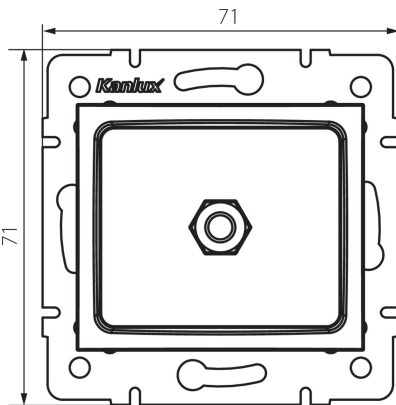

25293 LOGI 02-1830-041 gr

Гніздо еквіпотенційне

5905339252937

ЗАГАЛЬНІ ДАНІ:

Колір: графітний

Місце монтажу: для вбудовування в стіні

Ширина (мм): 71

Висота (мм): 71

Średnica puszki montażowej: 60

Кількість розеток: 1

ТЕХНІЧНІ ХАРАКТЕРИСТИКИ:

Матеріал: ABS

ДАНІ ЛОГІСТИКИ:

Як упаковано: 10

Кількість штук в проміжній упаковці: 10

Кількість штук у груповій упаковці: 120

Вага нетто одиниці [г]: 64

Граматура [г]: 76.67

Довжина споживчої упаковки [см]: 9

Ширина споживчої упаковки [см]: 5

Висота споживчої упаковки [см]: 15

Вага коробки [кг]: 9.2004

Ширина коробки [см]: 25.5

Висота коробки [см]: 32

Довжина коробки [см]: 44

Обсяг коробки [м³]: 0.035904