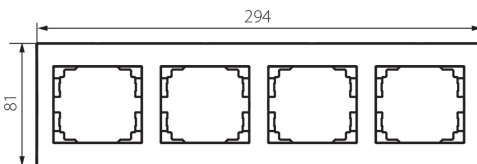

25297 LOGI 02-1490-041 gr

четвертна горизонтальна рамка

5905339252975

ЗАГАЛЬНІ ДАНІ:

Колір: графітний
Ширина (мм): 294
Висота (мм): 81

ТЕХНІЧНІ ХАРАКТЕРИСТИКИ:

Матеріал: ABS

ДАНІ ЛОГІСТИКИ:

Як упаковано: 10
Кількість штук в проміжній упаковці: 10
Кількість штук у груповій упаковці: 120
Вага нетто одиниці [г]: 40
Граматура [г]: 56.42
Довжина споживчої упаковки [см]: 10
Ширина споживчої упаковки [см]: 1.5
Висота споживчої упаковки [см]: 36
Вага коробки [кг]: 6.7704
Ширина коробки [см]: 32
Висота коробки [см]: 42
Довжина коробки [см]: 37.5
Обсяг коробки [м³]: 0.0504