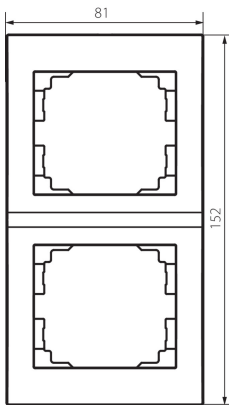

## 25299 LOGI 02-1520-041 gr

Рамка подвійна вертикальна

5905339252999

### ЗАГАЛЬНІ ДАНІ:

**Колір:** графітний  
**Довжина (мм):** 81  
**Висота (мм):** 152

### ДАНІ ЛОГІСТИКИ:

**Як упаковано:** 10  
**Кількість штук в проміжній упаковці:** 10  
**Кількість штук у груповій упаковці:** 120  
**Вага нетто одиниці [г]:** 22  
**Граматура [г]:** 33.58  
**Довжина споживчої упаковки [см]:** 10  
**Ширина споживчої упаковки [см]:** 1.5  
**Висота споживчої упаковки [см]:** 21  
**Вага коробки [кг]:** 4.0296  
**Ширина коробки [см]:** 18  
**Висота коробки [см]:** 42  
**Довжина коробки [см]:** 37.5  
**Обсяг коробки [м³]:** 0.02835