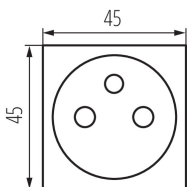

### ЗАГАЛЬНІ ДАНІ:

**Колір:** білий  
**Місце монтажу:** slot 45x45  
**Захист контактів:** так  
**Ширина (мм):** 45  
**Висота (мм):** 45  
**Głębokość montażu:** 25  
**Кількість розеток:** 1

### ДАНІ ЛОГІСТИКИ:

**Як упаковано:** 48  
**Кількість штук в проміжній упаковці:** 48  
**Кількість штук у груповій упаковці:** 480  
**Вага нетто одиниці [г]:** 27  
**Граматура [г]:** 31.04  
**Довжина споживчої упаковки [см]:** 4.5  
**Ширина споживчої упаковки [см]:** 4  
**Висота споживчої упаковки [см]:** 4.5  
**Вага коробки [кг]:** 14.8992  
**Ширина коробки [см]:** 28  
**Висота коробки [см]:** 35  
**Довжина коробки [см]:** 51  
**Обсяг коробки [м³]:** 0.04998