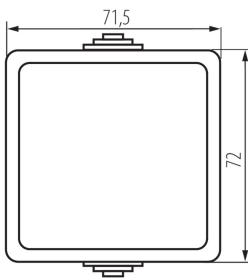

25350 TEKNO 05-1021-143 sz

Вимикач

5905339253507

ЗАГАЛЬНІ ДАНІ:

Колір: сірий

Місце монтажу: для установки на стіні

Підсвічування: Не застосовується

ТЕХНІЧНІ ХАРАКТЕРИСТИКИ:

Номинальна напруга (V): 250 AC

Materiał styków: CuZn70

Тип затиску: гвинтова клемма

Матеріал: ABS

Кількість важелів: 1

Номинальний струм (A): 10

Ступінь IP: 54

ДАНІ ЛОГІСТИКИ:

Як упаковано: 10

Кількість штук в проміжній упаковці: 10

Кількість штук у груповій упаковці: 100

Вага нетто одиниці [г]: 86

Граматура [г]: 108.1

Довжина споживчої упаковки [см]: 9

Ширина споживчої упаковки [см]: 5

Висота споживчої упаковки [см]: 18

Вага коробки [кг]: 10.81

Ширина коробки [см]: 32

Висота коробки [см]: 33

Довжина коробки [см]: 48

Обсяг коробки [м³]: 0.050688