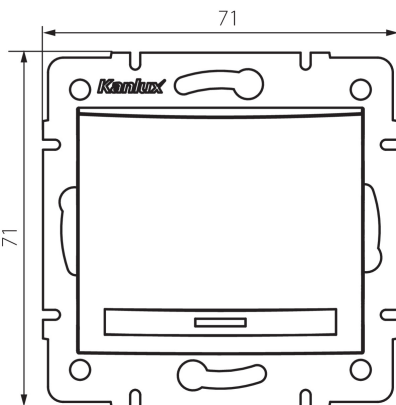

## 25368 DOMO 01-1050-250 sz

Сходовий вимикач

5905339253682

### ЗАГАЛЬНІ ДАНІ:

**Колір:** шампанський

**Місце монтажу:** для вбудовування в стіні

**Підсвічування:** Не застосовується

**Ширина (мм):** 71

**Висота (мм):** 71

**Średnica puszki montażowej:** 60

**Głębokość montażu:** 25

### ТЕХНІЧНІ ХАРАКТЕРИСТИКИ:

**Номинальна напруга (V):** 250 AC

**Матеріал:** PC

**Materiał styków:** CuSn94

**Тип затиску:** Швидкорознімне з'єднання

**Матеріал:** PC

**Кількість важелів:** 1

**Номинальний струм (A):** 10