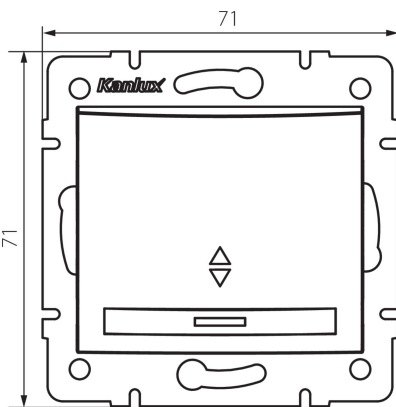

### ЗАГАЛЬНІ ДАНІ:

**Колір:** шампанський

**Місце монтажу:** для вбудовування в стіні

**Підсвічування:** так

**Ширина (мм):** 71

**Висота (мм):** 71

**Średnica puszki montażowej:** 60

**Głębokość montażu:** 25

### ТЕХНІЧНІ ХАРАКТЕРИСТИКИ:

**Номинальна напруга (V):** 250 AC

**Матеріал:** PC

**Materiał styków:** CuSn94

**Тип затиску:** Швидкокорознімне з'єднання

**Матеріал:** PC

**Кількість важелів:** 1

**Номинальний струм (A):** 10