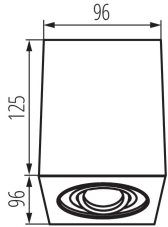

в комплекті джерело світла: ні

Довжина (мм): 96

Ширина (мм): 96

Висота (мм): 125

ТЕХНІЧНІ ХАРАКТЕРИСТИКИ:

Номинальна напруга (В): 220-240 AC

Номинальна частота (Гц): 50

Потужність максимальна (Вт): max 25

Діапазон перетинів застосовуваних кабелів [мм²]: 1÷2,5

Налаштування кута освітлення світильника: в одній осі

Налаштування кута освітлення світильника (°): 25

Ступінь IP: 20

ДАНІ ЛОГІСТИКИ:

Одиниця виміру: штука

Як упаковано: 20

Кількість штук в проміжній упаковці: 1

Кількість штук у груповій упаковці: 20

Вага нетто одиниці [г]: 580

Граматура [г]: 669

Стельовий точковий світильник

Довжина споживчої упаковки [см]: 10.5
Ширина споживчої упаковки [см]: 10.5
Висота споживчої упаковки [см]: 15
Вага коробки [кг]: 13.38
Ширина коробки [см]: 24
Висота коробки [см]: 32
Довжина коробки [см]: 55
Обсяг коробки [м³]: 0.04224