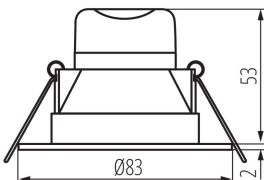

25782 IVIAN LED 4,5W W-NW

Світлодіодний точковий світильник IP44

5905339257826

IP
44

Kanlux IVIAN LED - це сімейство світильників типу downlight. Він відрізняється підвищеною герметичністю - IP44, що дозволяє використовувати його у ванних кімнатах і приміщеннях з підвищеною вологістю. Джерелом світла є SMD-світлодіоди, а корпус виконаний з пластику.

ЗАГАЛЬНІ ДАНІ:

Колір: білий

Місце монтажу: для вбудовування в стелю

Місце використання: всередині

Мінімальна відстань від освітленого об'єкта: 0,5m

Можливість співпраці з притемнювачем: ні

Продукт не пристосований для накривання термоізоляційним матеріалом: так

Висота (мм): 55

Діаметр (мм): 83

Монтажний отвір (мм): Ø65

Зінтегроване люмініцентне джерело світла: так

ТЕХНІЧНІ ХАРАКТЕРИСТИКИ:

Номинальна напруга (В): 220-240 AC

Номинальна частота (Гц): 50

Потужність максимальна (Вт): 4,5

Клас захисту від ураження електричним струмом: II

Матеріал плафону: пластмаса

Тип діода: LED SMD

Світловий потік (лм): 480

Колір лампи: біла

Корельована колірна температура [K]: 4000

Послідовність кольору в еліпсах МакАдама: ≤6

Індекс кольоропередачі: 80

Тривалість роботи (год): 15000

Кількість циклів ввімкнуті/вимкнуті: ≥25000

Кут освітлення (°): 100

Світлова ефективність лампи (лм/Вт): 107

Діапазон температури оточення, впливу якої може піддаватися продукт (°C): 5÷25

Матеріал корпусу: пластмаса

Тип з'єднання: Колодка клемна

Тривалість нагріву лампи (с): ≤1

Тривалість запалювання лампи (с): ≤0,5

Ступінь IP: 44