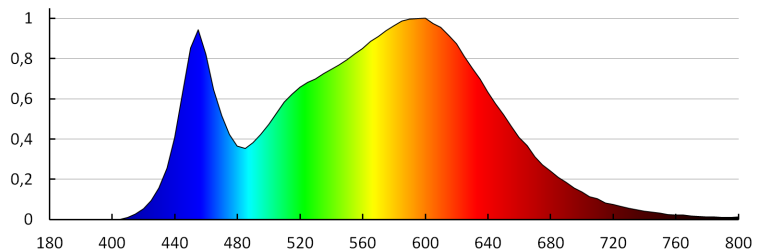

ДАНІ ЛОГІСТИКИ:

Як упаковано: 50
Кількість штук в проміжній упаковці: 1
Кількість штук у груповій упаковці: 50
Вага нетто одиниці [г]: 78
Граматура [г]: 145.2
Довжина споживчої упаковки [см]: 11.5
Ширина споживчої упаковки [см]: 9.5
Висота споживчої упаковки [см]: 7.5
Вага коробки [кг]: 7.26
Ширина коробки [см]: 24
Висота коробки [см]: 40.5
Довжина коробки [см]: 49
Обсяг коробки [м³]: 0.047628

KANLUX S.A. (kat 25782) IVIAN LED 4,5W W-NW / LDC (Polar)