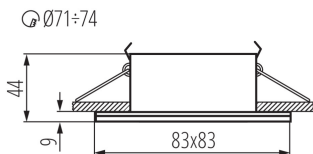

Стельовий точковий світильник

5905339263018

IP
44/20

Стельові світильники Kanlux QULES є одними з найпопулярніших світильників з підвищеним IP. Ідеально підходять для монтажу у ванних кімнатах або інших місцях з підвищеною вологістю.

ЗАГАЛЬНІ ДАНІ:

Колір: хром матовий

Необхідність використання самозахисних ламп: так

Місце монтажу: для вбудовування в стелю

Місце використання: всередині і зовні

Мінімальна відстань від освітленого об'єкта: 0,5m

Продукт не пристосований для накривання термоізоляційним матеріалом: так

Довжина (мм): 83

Ширина (мм): 83

Висота (мм): 44

Монтажний отвір (мм): $\varnothing 71-74$

ТЕХНІЧНІ ХАРАКТЕРИСТИКИ:

Номинальна напруга (В): 220-240 AC

Номинальна частота (Гц): 50

Потужність максимальна (Вт): max 10

Клас захисту від ураження електричним струмом: II

Джерела світла: PAR16

в комплекті джерело світла: ні

Цоколь: GU10

Діапазон температури оточення, впливу якої може піддаватися продукт (°C): -20÷35

Матеріал корпусу: сплав алюмінію

Тип з'єднання: клемник гвинтовий

Налаштування кута освітлення світильника: відсутнє

Ступінь IP: 44/20

ДАНІ ЛОГІСТИКИ:

Як упаковано: 50

Кількість штук в проміжній упаковці: 1

Кількість штук у груповій упаковці: 50

Вага нетто одиниці [г]: 210

Граматура [г]: 252.2

Довжина споживчої упаковки [см]: 10.5

Ширина споживчої упаковки [см]: 6

Висота споживчої упаковки [см]: 10.5

Вага коробки [кг]: 12.61

Ширина коробки [см]: 33

Висота коробки [см]: 24