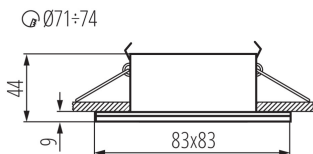

Стельовий точковий світильник

5905339263070

IP
44/20

Стельові світильники Kanlux QULES є одними з найпопулярніших світильників з підвищеним IP. Ідеально підходять для монтажу у ванних кімнатах або інших місцях з підвищеною вологістю.

ЗАГАЛЬНІ ДАНІ:

Колір: чорний

Необхідність використання самозахисних ламп: так

Місце монтажу: для вбудовування в стелю

Місце використання: всередині і зовні

Мінімальна відстань від освітленого об'єкта: 0,5m

Продукт не пристосований для накривання термоізоляційним матеріалом: так

Довжина (мм): 83

Ширина (мм): 83

Висота (мм): 44

Монтажний отвір (мм): $\varnothing 71-74$

ТЕХНІЧНІ ХАРАКТЕРИСТИКИ:

Номинальна напруга (В): 220-240 AC

Номинальна частота (Гц): 50

Потужність максимальна (Вт): max 10

Клас захисту від ураження електричним струмом: II

Джерела світла: PAR16

в комплекті джерело світла: ні

Цоколь: GU10

Діапазон температури оточення, впливу якої може піддаватися продукт (°C): -20÷35

Матеріал корпусу: сплав алюмінію

Тип з'єднання: Вільні кінці проводів

Налаштування кута освітлення світильника: відсутнє

Ступінь IP: 44/20

ДАНІ ЛОГІСТИКИ:

Як упаковано: 50

Кількість штук в проміжній упаковці: 1

Кількість штук у груповій упаковці: 50

Вага нетто одиниці [г]: 210

Граматура [г]: 252.2

Довжина споживчої упаковки [см]: 10.5

Ширина споживчої упаковки [см]: 6

Висота споживчої упаковки [см]: 10.5

Вага коробки [кг]: 12.61

Ширина коробки [см]: 33

Висота коробки [см]: 24