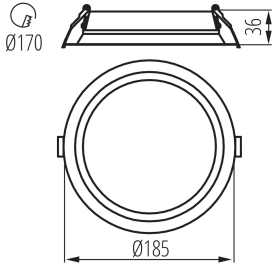

Висота (мм): 36

Діаметр (мм): 185

Монтажний отвір (мм): Ø170

Вміст ртуті у лампі (мг): 0

Зінтегроване люмінесцентне джерело світла : так

Кількість модулів (Світлодіодне джерело світла): 1

ТЕХНІЧНІ ХАРАКТЕРИСТИКИ:

Діапазон температури оточення, впливу якої може піддаватися продукт (°C): 5÷25

26381 TIBERI CCT 15-21W-W

Оправа типу downlight без зasilacza в комплекті

Тип з'єднання: Кабель зі штекером

Діапазон перетинів застосовуваних кабелів [мм²]: 0,5-2,5

Вага коробки [кг]: 3.948

Ширина коробки [см]: 21.5

Висота коробки [см]: 32

Довжина коробки [см]: 40.5

Обсяг коробки [м³]: 0.027864

ДОДАТКОВІ ВІДОМОСТІ:

- 5 років Гарантії на умовах гарантійної заяви, доступної на веб-сайті
- У комплект поставки не входить блок живлення.
- Для правильної роботи необхідний відповідний світлодіодний блок живлення, доступний в пропозиції KANLUX