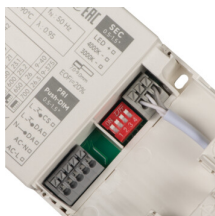

26386 TIBERI DRV DALIM700MA

Світлодіодний блок живлення

5905339263865

ЗАГАЛЬНІ ДАНІ:

Колір: білий

Місце використання: всередині

Можливість співпраці з притемнювачем: DALI

Sprawność zasilacza [%]: 83

Довжина (мм): 160

Ширина (мм): 66

Висота (мм): 30

Блок живлення, який призначений для світильників LED
[index]: 26380, 26381, 26382, 26383

ТЕХНІЧНІ ХАРАКТЕРИСТИКИ:

Номинальна напруга (В): 220-240 AC

Номинальний струм (А): 0,2

Номинальна частота (Гц): 50

λ : 0,95

Номинальна потужність (Вт): 6,3-26,3

Потужність максимальна (Вт): 26,3

Клас захисту від ураження електричним струмом : II

Матеріал: пластик

Тип з'єднання: клемник самозатискний