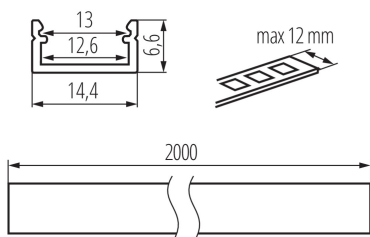

26547 PROFILO J-W 2M

Алюмінієвий профіль

5905339265470

ЗАГАЛЬНІ ДАНІ:

Колір: білий

Довжина (мм): 2000

Ширина (мм): 14.4

Висота (мм): 6.6

ТЕХНІЧНІ ХАРАКТЕРИСТИКИ:

Матеріал: сплав алюмінію

ДАНІ ЛОГІСТИКИ:

Одиниця виміру: комплект

Як упаковано: 10

Кількість штук в проміжній упаковці: 1

Кількість штук у груповій упаковці: 10

Вага нетто одиниці [г]: 1380

Граматура [г]: 1731

Довжина споживчої упаковки [см]: 205

Ширина споживчої упаковки [см]: 6.5

Висота споживчої упаковки [см]: 6.5

Вага коробки [кг]: 17.31

Ширина коробки [см]: 34

Висота коробки [см]: 14

Довжина коробки [см]: 207