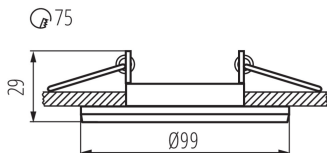

Кільце точкового світильника

5905339267429

Декоративні кільця Kanlux COLIE дозволять вам створити оригінальний дизайн у будь-якому будинку. Вони відрізняються елегантним і оригінальним дизайном, забезпечуючи при цьому делікатний розподіл світла. Серія COLIE призначена для вбудовування в стелю. Ідеально підходить в якості джерела допоміжного освітлення будинку, барів, а також ресторанів, тобто, всюди, де ви б хотіли підкреслити дизайн приміщення або виділити його фрагмент.

ЗАГАЛЬНІ ДАНІ:

Колір: Алюміній

Необхідність використання самозахисних ламп: так

Місце монтажу: для вбудовування в стелю

Місце використання: всередині

Мінімальна відстань від освітленого об'єкта: 0,5м

Кільце декоративне без керамічного патрона: так

Продукт не пристосований для накривання термоізоляційним матеріалом: так

Висота (мм): 29

Діаметр (мм): 99

Монтажний отвір (мм): Ø75

ТЕХНІЧНІ ХАРАКТЕРИСТИКИ:

Номинальна напруга (В): 12 AC; 12 DC; 220-240 AC

Потужність максимальна (Вт): max 10

Клас захисту від ураження електричним струмом: II/III

Джерела світла: MR16/PAR16

в комплекті джерело світла: ні

Цоколь: Gx5,3/GU10

Діапазон температури оточення, впливу якої може

піддаватися продукт (°C): 5÷25

Матеріал корпусу: сплав алюмінію

Налаштування кута освітлення світильника: в одній осі

Налаштування кута освітлення світильника (°): 15

Ступінь IP: 20

ДАНІ ЛОГІСТИКИ:

Як упаковано: 100

Кількість штук в проміжній упаковці: 1

Кількість штук у груповій упаковці: 100

Вага нетто одиниці [г]: 72

Граматура [г]: 105.3

Довжина споживчої упаковки [см]: 11