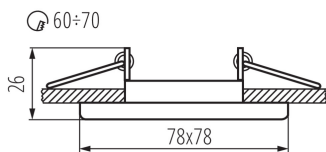

Кільце точкового світильника

5905339267481

Вбудовувані світильники Kanlux NESTA доступні у версії з рухливим кільцем, що дозволяє направляти світло на задану сторону, а також з нерухомим кільцем. Світильники, призначені для установки на стелі, чудово підходять в якості джерела допоміжного освітлення як у будинках, так і в кафе, ресторанах - всюди, де ви б хотіли підкреслити цікавий дизайн приміщення. Встановлені в групі, ці світильники також можуть успішно виконувати функцію основного джерела освітлення.

ЗАГАЛЬНІ ДАНІ:

Колір: хром матовий

Необхідність використання самозахисних ламп: так

Місце монтажу: для вбудовування в стелю

Місце використання: всередині

Мінімальна відстань від освітленого об'єкта: 0,5m

Кільце декоративне без керамічного патрона: так

Продукт не пристосований для накривання

термоізоляційним матеріалом: так

Довжина (мм): 78

Ширина (мм): 78

Висота (мм): 26

Монтажний отвір (мм): Ø60-70

ТЕХНІЧНІ ХАРАКТЕРИСТИКИ:

Номинальна напруга (В): 12 AC; 12 DC; 220-240 AC

Потужність максимальна (Вт): max 10

Клас захисту від ураження електричним струмом: II/III

Джерела світла: MR16/PAR16

в комплекті джерело світла: ні

Цоколь: GX5,3/GU10

Діапазон температури оточення, впливу якої може

піддаватися продукт (°C): 5÷25

Матеріал корпусу: сплав алюмінію

Налаштування кута освітлення світильника: відсутнє

Ступінь IP: 20

ДАНІ ЛОГІСТИКИ:

Як упаковано: 50

Кількість штук в проміжній упаковці: 1

Кількість штук у груповій упаковці: 50

Вага нетто одиниці [г]: 48

Граматура [г]: 82.2

Довжина споживчої упаковки [см]: 10.5