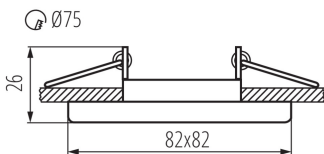

Кільце точкового світильника

5905339267504

Вбудовувані світильники Kanlux NESTA доступні у версії з рухливим кільцем, що дозволяє направляти світло на задану сторону, а також з нерухомим кільцем. Світильники, призначені для установки на стелі, чудово підходять в якості джерела допоміжного освітлення як у будинках, так і в кафе, ресторанах - всюди, де ви б хотіли підкреслити цікавий дизайн приміщення. Встановлені в групі, ці світильники також можуть успішно виконувати функцію основного джерела освітлення.

ЗАГАЛЬНІ ДАНІ:

Колір: чорний матовий

Необхідність використання самозахисних ламп: так

Місце монтажу: для вбудовування в стелю

Місце використання: всередині

Мінімальна відстань від освітленого об'єкта: 0,5м

Кільце декоративне без керамічного патрона: так

Продукт не пристосований для накривання термоізоляційним матеріалом: так

Довжина (мм): 82

Ширина (мм): 82

Висота (мм): 26

Монтажний отвір (мм): Ø75

ТЕХНІЧНІ ХАРАКТЕРИСТИКИ:

Номинальна напруга (В): 12 AC; 12 DC; 220-240 AC

Потужність максимальна (Вт): max 10

Клас захисту від ураження електричним струмом: II/III

Джерела світла: MR16/PAR16

в комплекті джерело світла: ні

Цоколь: GX5,3/GU10

Діапазон температури оточення, впливу якої може піддаватися продукт (°C): 5÷25

Матеріал корпусу: сплав алюмінію

Налаштування кута освітлення світильника: в одній осі

Налаштування кута освітлення світильника (°): 30

Ступінь IP: 20

ДАНІ ЛОГІСТИКИ:

Як упаковано: 50

Кількість штук в проміжній упаковці: 1

Кількість штук у груповій упаковці: 50

Вага нетто одиниці [г]: 74

Граматура [г]: 108.4