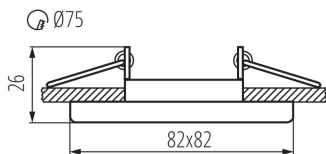

Кільце точкового світильника

5905339267511

Вбудовувані світильники Kanlux NESTA доступні у версії з рухливим кільцем, що дозволяє направляти світло на задану сторону, а також з нерухомим кільцем. Світильники, призначені для установки на стелі, чудово підходять в якості джерела допоміжного освітлення як у будинках, так і в кафе, ресторанах - всюди, де ви б хотіли підкреслити цікавий дизайн приміщення. Встановлені в групі, ці світильники також можуть успішно виконувати функцію основного джерела освітлення.

ЗАГАЛЬНІ ДАНІ:

Колір: хромовий
Необхідність використання самозахисних ламп: так
Місце монтажу: для вбудовування в стелю
Місце використання: всередині
Мінімальна відстань від освітленого об'єкта: 0,5м
Кільце декоративне без керамічного патрона: так
Продукт не пристосований для накривання термоізоляційним матеріалом: так
Довжина (мм): 82
Ширина (мм): 82
Висота (мм): 26
Монтажний отвір (мм): Ø75

Ширина споживчої упаковки [см]: 4.5

Висота споживчої упаковки [см]: 8.5

Вага коробки [кг]: 5.42

Ширина коробки [см]: 24

Висота коробки [см]: 20

Довжина коробки [см]: 55

Обсяг коробки [м³]: 0.0264

ДОДАТКОВІ ВІДОМОСТІ: