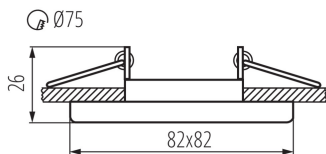

Кільце точкового світильника

5905339267528

Вбудовувані світильники Kanlux NESTA доступні у версії з рухливим кільцем, що дозволяє направляти світло на задану сторону, а також з нерухомим кільцем. Світильники, призначені для установки на стелі, чудово підходять в якості джерела допоміжного освітлення як у будинках, так і в кафе, ресторанах - всюди, де ви б хотіли підкреслити цікавий дизайн приміщення. Встановлені в групі, ці світильники також можуть успішно виконувати функцію основного джерела освітлення.

ЗАГАЛЬНІ ДАНІ:

Колір: хром матовий

Необхідність використання самозахисних ламп: так

Місце монтажу: для вбудовування в стелю

Місце використання: всередині

Мінімальна відстань від освітленого об'єкта: 0,5м

Кільце декоративне без керамічного патрона: так

Продукт не пристосований для накривання термоізоляційним матеріалом: так

Довжина (мм): 82

Ширина (мм): 82

Висота (мм): 26

Монтажний отвір (мм): Ø75

ТЕХНІЧНІ ХАРАКТЕРИСТИКИ:

Номинальна напруга (В): 12 AC; 12 DC; 220-240 AC

Потужність максимальна (Вт): max 10

Клас захисту від ураження електричним струмом: II/III

Джерела світла: MR16/PAR16

в комплекті джерело світла: ні

Цоколь: GX5,3/GU10

Діапазон температури оточення, впливу якої може піддаватися продукт (°C): 5÷25

Матеріал корпусу: сплав алюмінію

Налаштування кута освітлення світильника: в одній осі

Налаштування кута освітлення світильника (°): 30

Ступінь IP: 20

ДАНІ ЛОГІСТИКИ:

Як упаковано: 50

Кількість штук в проміжній упаковці: 1

Кількість штук у груповій упаковці: 50

Вага нетто одиниці [г]: 74

Граматура [г]: 108.4