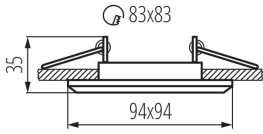

Продукт не пристосований для накривання

термоізоляційним матеріалом: так

Довжина (мм): 94

Ширина (мм): 94

Висота (мм): 35

Монтажний отвір (мм): 80x80

ТЕХНІЧНІ ХАРАКТЕРИСТИКИ:

Номинальна напруга (В): 12 AC; 12 DC; 220-240 AC

піддаватися продукт (°C): 5÷25

Матеріал корпусу: сплав алюмінію

Налаштування кута освітлення світильника: в одній осі

Налаштування кута освітлення світильника (°): 15

Ступінь IP: 20

ДАНІ ЛОГІСТИКИ:

Як упаковано: 50

Кількість штук в проміжній упаковці: 1

Кількість штук у груповій упаковці: 50

Вага нетто одиниці [г]: 96

Граматура [г]: 129

Довжина споживчої упаковки [см]: 10.5

Ширина споживчої упаковки [см]: 4.5

Кільце точкового світильника

Висота споживчої упаковки [см]: 10.5

Вага коробки [кг]: 6.45

Ширина коробки [см]: 23

Висота коробки [см]: 25

Довжина коробки [см]: 55

Обсяг коробки [м³]: 0.031625

ДОДАТКОВІ ВІДОМОСТІ:

- Кільце декоративне без керамічного патрона