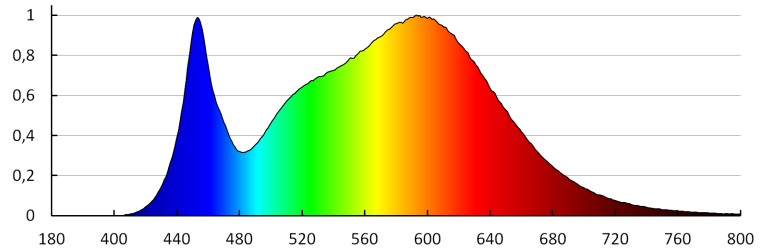

Вага коробки [кг]: 9.33996

Ширина коробки [см]: 17

Висота коробки [см]: 18.5

Довжина коробки [см]: 160

Обсяг коробки [м³]: 0.05032

KANLUX S.A. (kat 27116) TP SLIM LED 50W-NW / LDC (Polar)