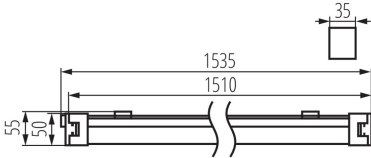

27116 TP SLIM LED 50W-NW

лінійний світлодіодний світильник