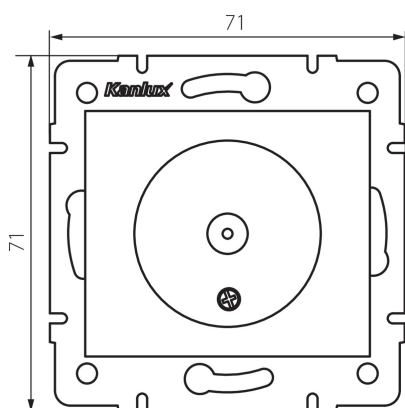

## 27123 DOMO 01-1301-041 gr

Гніздо антени типу F

5905339271235

### ЗАГАЛЬНІ ДАНІ:

**Колір:** графітний

**Місце монтажу:** для вбудовування в стіні

**Ширина (мм):** 69

**Висота (мм):** 64

**Średnica puszki montażowej:** 60

**Ширина споживчої упаковки [см]:** 4

**Висота споживчої упаковки [см]:** 14

**Вага коробки [кг]:** 8.0496

**Ширина коробки [см]:** 23

**Висота коробки [см]:** 32

**Довжина коробки [см]:** 44

**Обсяг коробки [м³]:** 0.032384