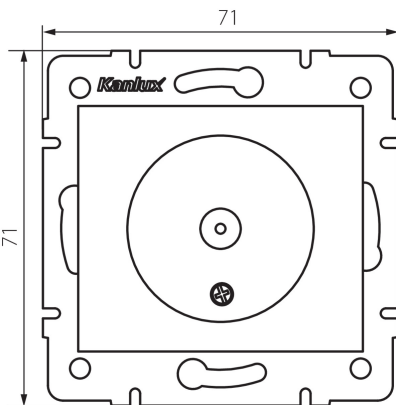

27125 DOMO 01-1301-050 sz

Гніздо антени типу F

5905339271259

ЗАГАЛЬНІ ДАНІ:

Колір: шампанський

Місце монтажу: для вбудовування в стіні

Ширина (мм): 69

Висота (мм): 64

Średnica puszki montażowej: 60

ТЕХНІЧНІ ХАРАКТЕРИСТИКИ:

Матеріал: PC

Ступінь IP: 20

ДАНІ ЛОГІСТИКИ:

Як упаковано: 10

Кількість штук в проміжній упаковці: 10

Кількість штук у груповій упаковці: 120

Вага нетто одиниці [г]: 56

Граматура [г]: 67.08

Довжина споживчої упаковки [см]: 12

Ширина споживчої упаковки [см]: 4

Висота споживчої упаковки [см]: 14

Вага коробки [кг]: 8.0496

Ширина коробки [см]: 23

Висота коробки [см]: 32

Довжина коробки [см]: 44

Обсяг коробки [м³]: 0.032384