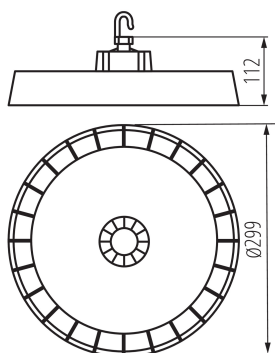

### ЗАГАЛЬНІ ДАНІ:

Колір: сірий

Місце монтажу: для установки на стелі

Місце використання: всередині і зовні

Мінімальна відстань від освітленого об'єкта: 1m

Можливість співпраці з притемнювачем: 1-10V

Висота (мм): 112

### ДАНІ ЛОГІСТИКИ:

Одиниця виміру: штука

Як упаковано: 1

Кількість штук в проміжній упаковці: 1

Кількість штук у груповій упаковці: 1

Вага нетто одиниці [г]: 2020

## 27163 HB PRO STRONG 100W-NW

Світлодіодний світильник high bay

Граматура [г]: 2560

Вага бруutto штуки [г]: 2556

Довжина споживчої упаковки [см]: 34

Ширина споживчої упаковки [см]: 34

Висота споживчої упаковки [см]: 15

Вага коробки [кг]: 2.56

Ширина коробки [см]: 34

Висота коробки [см]: 15

Довжина коробки [см]: 34

Обсяг коробки [м³]: 0.01734