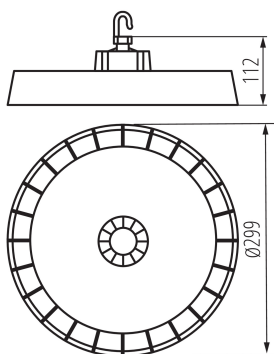

### ЗАГАЛЬНІ ДАНІ:

Колір: сірий

Місце монтажу: для установки на стелі

Місце використання: всередині і зовні

Мінімальна відстань від освітленого об'єкта: 1m

Можливість співпраці з притемнювачем: DALI

Висота (мм): 112

Діаметр (мм): 299

Вміст ртуті: ні

Вміст ртуті у лампі (мг): 0

Зінтегроване люмінесцентне джерело світла: так

Матеріал захисного скла: пластмаса

Тип з'єднання: Вільні кінці проводів

Тип проводу: H05RN-F

Довжина проводу (м): 0.3

Перетин кабелю [ $\text{мм}^2$ ]: 1

Ступінь IK: 08

Ступінь IP: 65

Вага коробки [кг]: 2.806

Ширина коробки [см]: 30

Висота коробки [см]: 7

Довжина коробки [см]: 30

Обсяг коробки [м<sup>3</sup>]: 0.0063