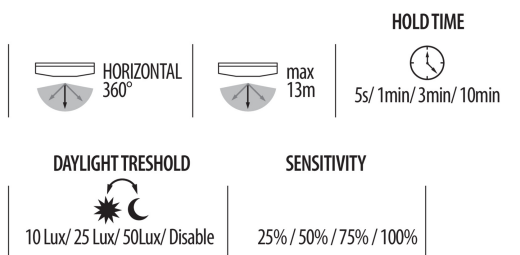

Кут освітлення ($^{\circ}$): 90

Діапазон температури оточення, впливу якої може

піддаватися продукт ($^{\circ}\text{C}$): $-30 \div 50$

Матеріал корпусу: сплав алюмінію

Матеріал захисного скла: пластмаса

Тип датчика: мікрохвильовий

Тип з'єднання: Вільні кінці проводів

Тип проводу: H05RN-F

Довжина проводу (м): 0.3

Перетин кабелю [мм^2]: 1

Тривалість дії датчика (секунда-хвилина):

5s/1min/3min/10min

кут дії датчика [$^{\circ}$]: 360

Налаштування рівня яскравості освітлення, при якому

датчик розпізнає рух (lx): 10/25/50/OFF

Ступінь IK: 08

27165 HB PRO STRONG 150WSR

Світлодіодний світильник high bay

Ступінь IP: 65

Радіус дії датчика (м): max 13

ДАНІ ЛОГІСТИКИ:

Одиниця виміру: комплект