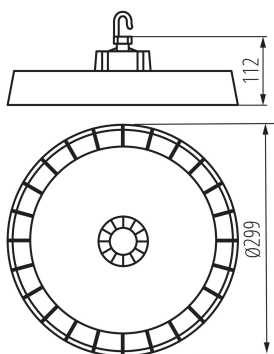

27165 HB PRO STRONG 150WSR

Світлодіодний світильник high bay

5905339271655

ЗАГАЛЬНІ ДАНІ:

Колір: сірий

Місце монтажу: для монтажу на стелі

Місце використання: всередині і зовні

Мінімальна відстань від освітленого об'єкта: 1m

Можливість співпраці з притемнювачем: 1-10V

Wykrywanie ruchu: так

Висота (мм): 112

Діаметр (мм): 299

Регулювання чутливості: так

Вміст ртуті: ні

Вміст ртуті у лампі (мг): 0

Зінтегроване люмінесцентне джерело світла: так

Вага коробки [кг]: 2.614

Ширина коробки [см]: 30

Висота коробки [см]: 7

Довжина коробки [см]: 30

Обсяг коробки [м³]: 0.0063

АКСЕСУАРИ

38134

HBPHS REMOTE