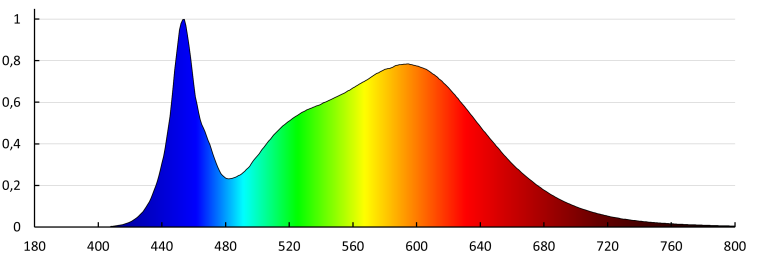

Вага коробки [кг]: 2.614

Ширина коробки [см]: 30

Висота коробки [см]: 7

Довжина коробки [см]: 30

Обсяг коробки [м³]: 0.0063

АКСЕСУАРИ

38134

HBPHS REMOTE