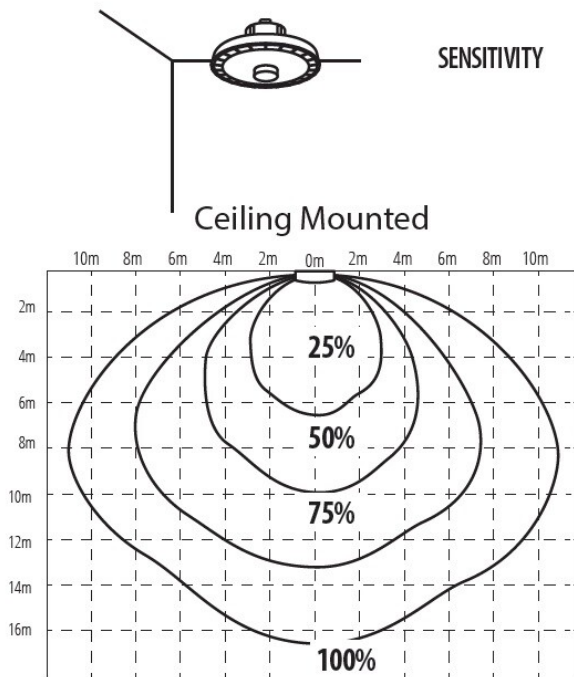

27165 HB PRO STRONG 150WSR

Світлодіодний світильник high bay