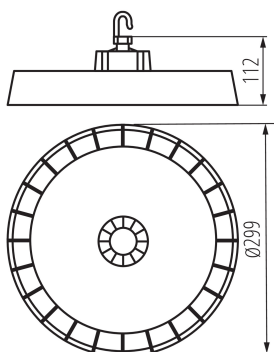

27166 HB PROSTRONG 150WD

Світлодіодний світильник high bay

5905339271662

ЗАГАЛЬНІ ДАНІ:

Колір: сірий
Місце монтажу: для монтажу на стелі
Місце використання: всередині і зовні
Мінімальна відстань від освітленого об'єкта: 1m
Можливість співпраці з притемнювачем: DALI
Висота (мм): 112
Діаметр (мм): 299
Вміст ртуті: ні
Вміст ртуті у лампі (мг): 0
Зінтегроване люмінесцентне джерело світла: так
Кількість модулів (Світлодіодне джерело світла): 1

ТЕХНІЧНІ ХАРАКТЕРИСТИКИ:

Номинальна напруга (В): 220-240 AC
Номинальна частота (Гц): 50
Потужність максимальна (Вт): 150
Клас захисту від ураження електричним струмом: I
Матеріал корпусу: сплав алюмінію
Матеріал захисного скла: пластмаса
Тип діода: LED SMD
Світловий потік (лм): 25500
Корисний світловий потік джерела світла Фісе [лм]: 26850
Корисний світловий потік джерела світла Фісе [лм]: у кулі (360°)
Колір лампи: біла
Корельована колірна температура [К]: 4000
Послідовність кольору в еліпсах МакАдама: 6
Індекс кольоропередачі: 80
Тривалість роботи (год): 50000
Кількість циклів ввімкнуті/вимкнуті: ≥25000
Кут освітлення (°): 90
Світлова ефективність лампи (лм/Вт): 170
Діапазон температури оточення, впливу якої може піддаватися продукт (°C): -30÷50
Тип з'єднання: Вільні кінці проводів
Тип проводу: H05RN-F
Довжина проводу (м): 0.3
Перетин кабелю [мм²]: 1
Ступінь ІК: 08

Kanlux S.A. ul. Objazdowa 1-3, 41-922 Radzionków, Poland kanlux@kanlux.com

27166 HB PROSTRONG 150WD

Світлодіодний світильник high bay

Ступінь IP: 65
Kształt: круглой

ДАНІ ЛОГІСТИКИ:

Одиниця виміру: штука
Як упаковано: 1
Кількість штук у груповій упаковці: 1
Вага нетто одиниці [г]: 2308
Граматура [г]: 2806
Вага брутто штуки [г]: 2806
Довжина споживчої упаковки [см]: 34
Ширина споживчої упаковки [см]: 34
Висота споживчої упаковки [см]: 15
Вага коробки [кг]: 2.806
Ширина коробки [см]: 34
Висота коробки [см]: 15
Довжина коробки [см]: 34
Обсяг коробки [м³]: 0.01734