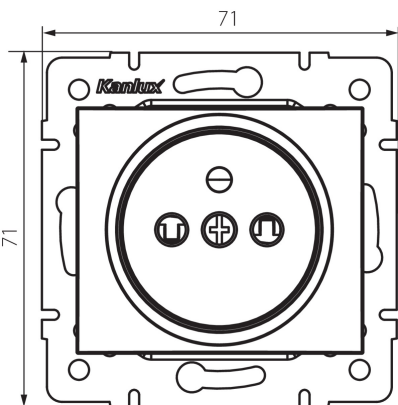

27186 DOMO 01-1250-202 bi

Французька одинарна розетка з захистом контактів

5905339271860

ЗАГАЛЬНІ ДАНІ:

Колір: білий

Місце монтажу: для вбудовування в стіні

Захист контактів: так

Ширина (мм): 71

Висота (мм): 71

Średnica puszki montażowej: 60

Głębokość montażu: 25

Кількість розеток: 1

ТЕХНІЧНІ ХАРАКТЕРИСТИКИ:

Номінальна напруга (V): 250 AC

Номінальний струм (A): 16

Клас захисту від ураження електричним струмом: I

Матеріал: PC

Materiał styków: CuSn94

Тип заземлення: типу e

Тип затиску: Швидкорознімне з'єднання

Матеріал: PC

Ступінь IP: 20

ДАНІ ЛОГІСТИКИ:

Як упаковано: 10

Вага коробки [кг]: 9.75

Ширина коробки [см]: 23

Висота коробки [см]: 32

Довжина коробки [см]: 44

Обсяг коробки [м³]: 0.032384

27186 DOMO 01-1250-202 bi

Французька одинарна розетка з захистом контактів