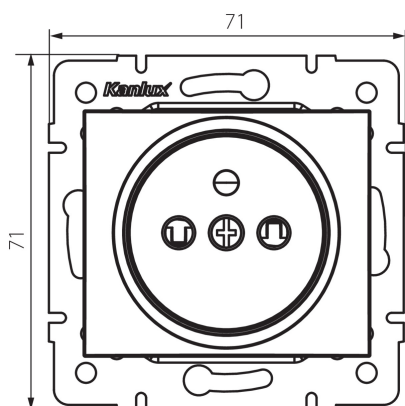

ДАНІ ЛОГІСТИКИ:

Як упаковано: 10
Кількість штук в проміжній упаковці: 10
Кількість штук у груповій упаковці: 120
Вага нетто одиниці [г]: 70
Граматура [г]: 81.25
Довжина споживчої упаковки [см]: 10
Ширина споживчої упаковки [см]: 5
Висота споживчої упаковки [см]: 14
Вага коробки [кг]: 9.75
Ширина коробки [см]: 23
Висота коробки [см]: 32
Довжина коробки [см]: 44
Обсяг коробки [м³]: 0.032384