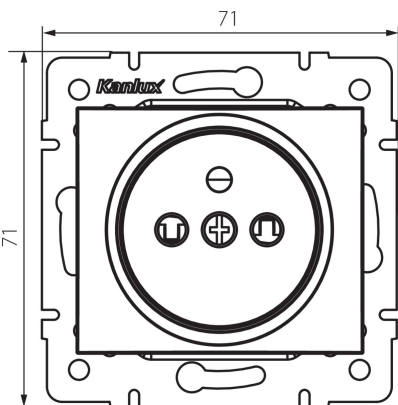

## 27190 DOMO 01-1250-243 sr

Французька одинарна розетка з захистом контактів

5905339271907

### ЗАГАЛЬНІ ДАНІ:

**Колір:** срібний

**Місце монтажу:** для вбудовування в стіні

**Захист контактів:** так

**Ширина (мм):** 71

**Висота (мм):** 71

**Średnica puszki montażowej:** 60

**Głębokość montażu:** 25