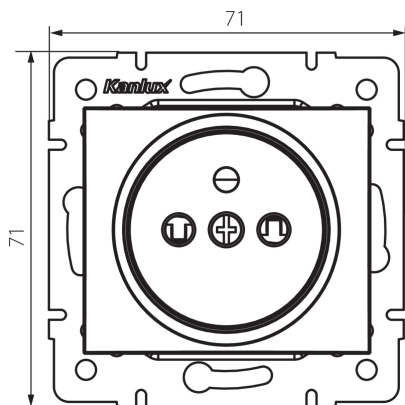

Висота (мм): 71

Średnica puszki montażowej: 60

Głębokość montażu: 25

Кількість розеток: 1

ТЕХНІЧНІ ХАРАКТЕРИСТИКИ:

Номінальна напруга (V): 250 AC

Номінальний струм (A): 16

Клас захисту від ураження електричним струмом: I

Кількість штук в проміжній упаковці: 10

Кількість штук у груповій упаковці: 120

Вага нетто одиниці [г]: 70

Граматура [г]: 81.25

Довжина споживчої упаковки [см]: 10

Ширина споживчої упаковки [см]: 5

Висота споживчої упаковки [см]: 14

Вага коробки [кг]: 9.75

Ширина коробки [см]: 23

Висота коробки [см]: 32

Довжина коробки [см]: 44

Обсяг коробки [м³]: 0.032384

27191 DOMO 01-1250-250 sz

Французька одинарна розетка з захистом контактів