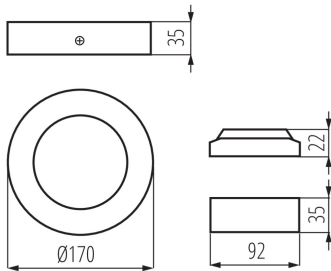

27210 CARSA V2LED 12W-NW-SN

Світильник типу downlight (направленого світла)

5905339272102

Kanlux CARSA V2 LED — це світильник з круглою поверхнею, що відрізняється гармонійним поєднанням світлодіодних технологій та привабливим сучасним дизайном. Йому характерна висока енергозощадливість при збереженні чудових параметрів світла. Kanlux CARSA V2 LED ідеально підходить для освітлення житлових та офісних приміщень.

ЗАГАЛЬНІ ДАНІ:

Колір: нікель сатиновий

Місце монтажу: для установки на стелі

Місце використання: всередині

Мінімальна відстань від освітленого об'єкта: 0,5m

Можливість співпраці з притемнювачем: ні

Продукт не пристосований для накривання термоізоляційним матеріалом: так

Висота (мм): 35

Діаметр (мм): 170

Зінтегроване люмінесцентне джерело світла: так

ТЕХНІЧНІ ХАРАКТЕРИСТИКИ:

Номинальна напруга (В): 220-240 AC

Номинальна частота (Гц): 50

Потужність максимальна (Вт): 12

Клас захисту від ураження електричним струмом: II

Матеріал плафону: пластмаса

Тип діода: LED SMD

Світловий потік (лм): 720

Колір лампи: біла

Корельована колірна температура [K]: 4000

Послідовність кольору в еліпсах МакАдама: ≤ 6

Індекс кольоропередачі: 80

Тривалість роботи (год): 15000

Кількість циклів ввімкнути/вимкнути: ≥ 20000

Кут освітлення (°): 110

Світлова ефективність лампи (лм/Вт): 60

Діапазон температури оточення, впливу якої може піддаватися продукт (°C): $5 \div 25$

Матеріал корпусу: сплав алюмінію

Тип з'єднання: вільні кінці проводів

Довжина проводу (м): 0.05

Перетин кабелю [мм²]: 0.75

Тривалість нагріву лампи (с): ≤ 1

Тривалість запалювання лампи (с): $\leq 0,5$

Ступінь IP: 20