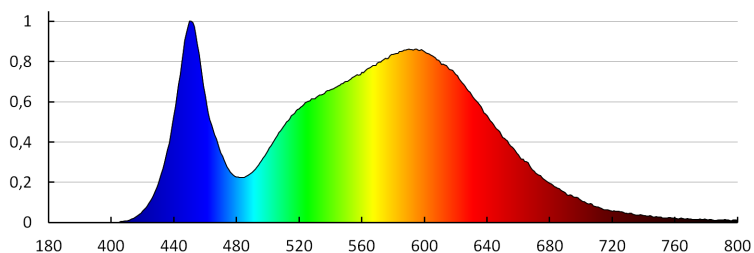

ДАНІ ЛОГІСТИКИ:

Як упаковано: 30
Кількість штук в проміжній упаковці: 1
Кількість штук у груповій упаковці: 30
Вага нетто одиниці [г]: 360
Граматура [г]: 450.33
Довжина споживчої упаковки [см]: 17.5
Ширина споживчої упаковки [см]: 4.5
Висота споживчої упаковки [см]: 17.5
Вага коробки [кг]: 13.5099
Ширина коробки [см]: 48
Висота коробки [см]: 21
Довжина коробки [см]: 55
Обсяг коробки [м³]: 0.05544