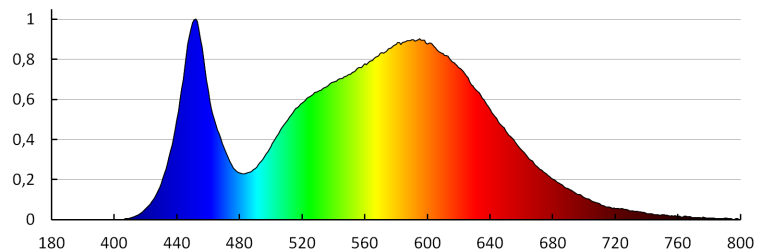

ДАНІ ЛОГІСТИКИ:

Як упаковано: 20

Кількість штук в проміжній упаковці: 1

Кількість штук у груповій упаковці: 20

Вага нетто одиниці [г]: 430

Граматура [г]: 551

Довжина споживчої упаковки [см]: 23

Ширина споживчої упаковки [см]: 3

Висота споживчої упаковки [см]: 27

Вага коробки [кг]: 11.02

Ширина коробки [см]: 33.5

Висота коробки [см]: 29

Довжина коробки [см]: 48

Обсяг коробки [м³]: 0.046632

KANLUX S.A. (kat 27219) ROUNDA V2LED18W-NW-SN / LDC (Polar)