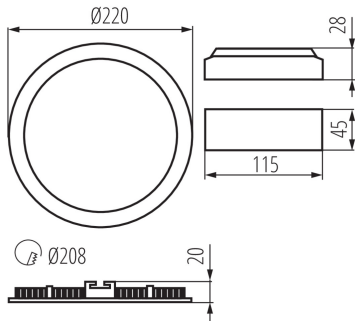

27219 ROUNDA V2LED18W-NW-SN

Світильник типу downlight (направленого світла)