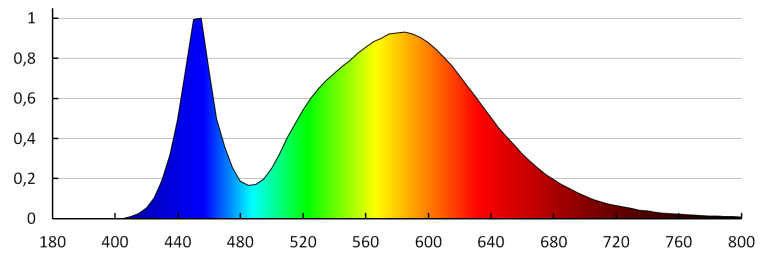

ДОДАТКОВІ ВІДОМОСТІ:

- STREET LED ADTR 15D Два діапазону регулювання: до 15° (від -15° до +15° додатковий діапазон) до 90° (від -5° до +15° додатковий діапазон)

KANLUX S.A. (kat 27330) STREET LED 4000 NW / LDC (Polar)