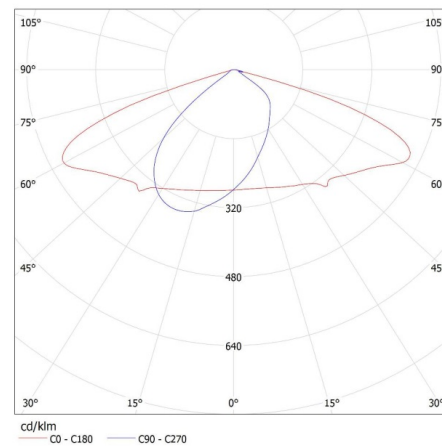

KANLUX S.A. (kat 27330) STREET LED 4000 NW / LDC (Polar)