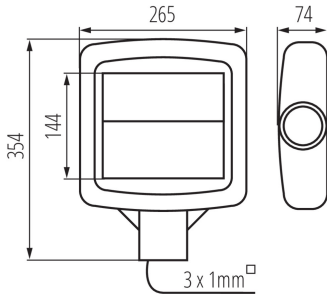

27330 STREET LED 4000 NW

світильник для парковки LED