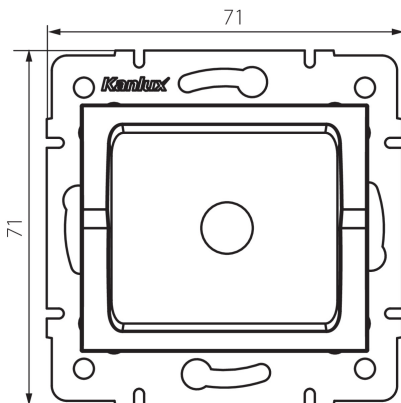

27344 LOGI 02-1601-002 bi

SD4090

5905339273444

ЗАГАЛЬНІ ДАНІ:

Колір: білий

ТЕХНІЧНІ ХАРАКТЕРИСТИКИ:

Матеріал: ABS

ДАНІ ЛОГІСТИКИ:

Як упаковано: 10

Кількість штук в проміжній упаковці: 10

Кількість штук у груповій упаковці: 120

Вага нетто одиниці [г]: 56

Граматура [г]: 67.75

Довжина споживчої упаковки [см]: 10

Ширина споживчої упаковки [см]: 4

Висота споживчої упаковки [см]: 14

Вага коробки [кг]: 8.13

Ширина коробки [см]: 23

Висота коробки [см]: 33

Довжина коробки [см]: 44

Обсяг коробки [м³]: 0.033396