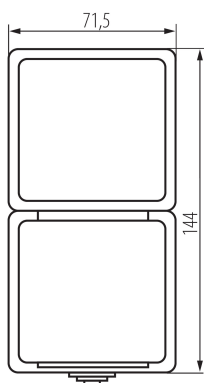

27358 TEKNO 05-3121-102 bi

Однополюсний вимикач і вертикальне французьке гніздо живлення з захистом контактів
5905339273581

ЗАГАЛЬНІ ДАНІ:

Колір: білий

Місце монтажу: для установки на стіні

Захист контактів: так

Тип заземлення: типу E

Тип затиску: гвинтова клемма

Матеріал: ABS

Кількість важелів: 1

Номинальний струм (АХ): 10

Ступінь IP: 54

ДАНІ ЛОГІСТИКИ:

Одиниця виміру: штука

Як упаковано: 5

Кількість штук в проміжній упаковці: 5

Кількість штук у груповій упаковці: 40

Вага нетто одиниці [г]: 164

Граматура [г]: 197.5

Вага брутто штуки [г]: 168

Довжина споживчої упаковки [см]: 8

Ширина споживчої упаковки [см]: 6

Висота споживчої упаковки [см]: 25

Вага коробки [кг]: 7.9

Ширина коробки [см]: 31

Висота коробки [см]: 33

Довжина коробки [см]: 38.5

Обсяг коробки [м³]: 0.039386