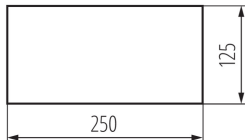

### ЗАГАЛЬНІ ДАНІ:

Ширина (мм): 250

Висота (мм): 125

### ДАНІ ЛОГІСТИКИ:

Як упаковано: 50

Кількість штук у груповій упаковці: 50

Вага нетто одиниці [г]: 16

Граматура [г]: 18

Довжина споживчої упаковки [см]: 25

Ширина споживчої упаковки [см]: 12.5

Висота споживчої упаковки [см]: 0.1

Вага коробки [кг]: 0.9

Ширина коробки [см]: 14

Висота коробки [см]: 5

Довжина коробки [см]: 26

Обсяг коробки [м<sup>3</sup>]: 0.00182